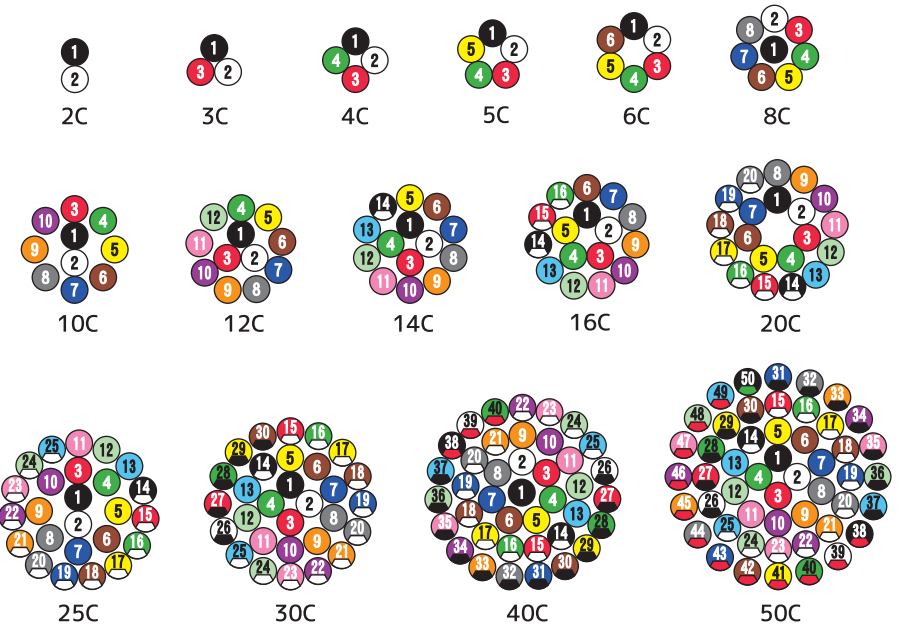

【パターン①】TKVBS □□P (対撚り)

対心 No.	1	2	3	4	5	6	7	8	9	10	11	12	
絶縁体色相	下地	黒	黒	赤	赤	緑	緑	黄	黄	茶	茶	青	青
ライン	-	-	-	-	-	-	-	-	-	-	-	-	-
パターン													

対心 No.	13	14	15	16	17	18	19	20	21	22	23		
絶縁体色相	下地	白	黒	緑	緑	黄	黄	茶	茶	青	青	灰	灰
ライン	-	-	-	-	-	-	-	-	-	-	-	-	-
パターン													

対心 No.	24	25	26	27	28	29	30	31	32
絶縁体色相	下地	赤	赤	黒	黒	白	白	茶	茶
ライン	-	-	-	-	-	-	-	-	-
パターン									

【パターン②】TKVBS □□C (層撚り)

心 No.	1	2	3	4	5	6	7	8	9	10	11	12	13	14	15	16	17	18	19	20	21	22	23	24	25	
絶縁体色相	下地	黒	白	赤	緑	黄	茶	青	灰	橙	紫	桃	若葉	空	黒	赤	緑	黄	茶	青	灰	橙	紫	桃	若葉	空
ライン	-	-	-	-	-	-	-	-	-	-	-	-	-	-	-	-	-	-	-	-	-	-	-	-	-	-
パターン																										

心 No.	26	27	28	29	30	31	32	33	34	35	36	37	38	39	40	41	42	43	44	45	46	47	48	49	50	
絶縁体色相	下地	白	赤	緑	黄	茶	青	灰	橙	紫	桃	若葉	空	黒	白	緑	黄	茶	青	灰	橙	紫	桃	若葉	空	黒
ライン	黒	黒	黒	黒	黒	黒	黒	黒	黒	黒	黒	黒	黒	赤	赤	赤	赤	赤	赤	赤	赤	赤	赤	赤	赤	緑
パターン																										