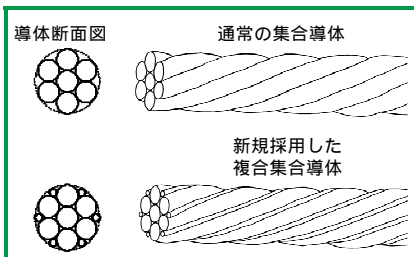

## 柔軟で高屈曲の放送用HD同軸ケーブル

スタジオ・中継用HD・SDI対応  
可動用同軸ケーブル

### TCX-5CFWSシリーズ

放送局の中継現場やスタジオ内でのHD・SDIジープケーブルに最適  
デジタルハイビジョン放送が本格的に開始され、放送局ではHD信号対応のケーブルの使用が必要になってきました。ただ敷設用のケーブルはあるものの、ジープケーブルと呼ばれる可動用途では現場レベルで満足できる同軸ケーブルがありませんでした。その要望に応える為、当社は中心導体に耐屈曲性に非常に優れ、柔軟性の良い複合集合導体を開発・採用することで、放送現場の要求に応えるケーブルを開発しました。